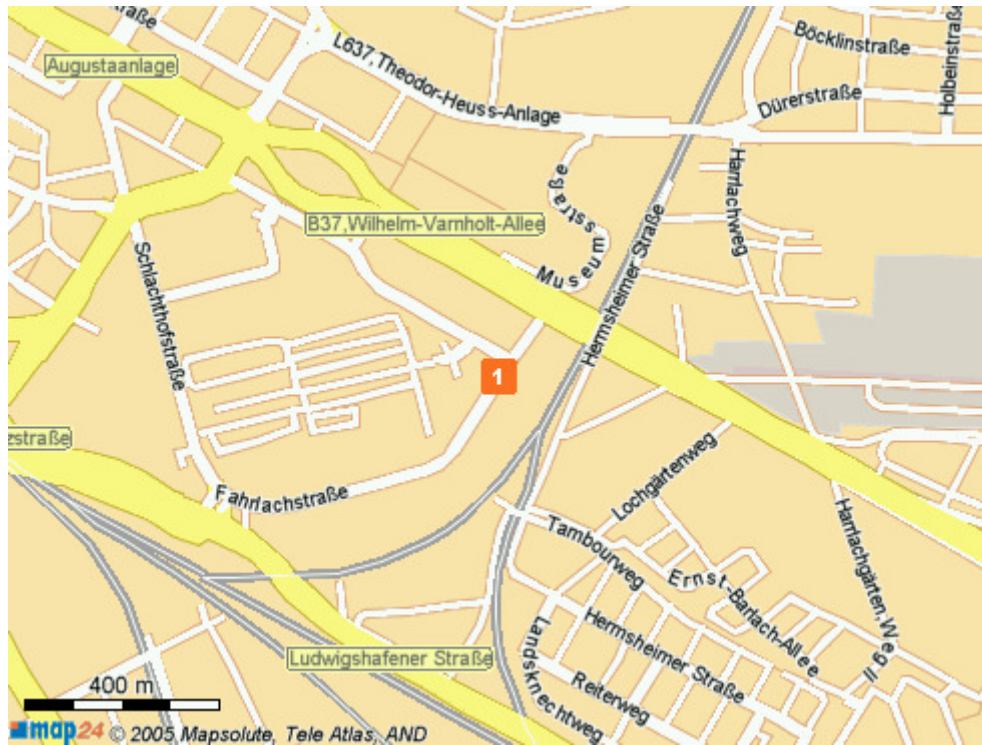

So finden Sie das Eichamt in Mannheim

Anfahrtsbeschreibung:

Von der Autobahn BAB 656 / B37 Richtung Mannheim kommend an der Abfahrt Großmarkt links abbiegen. An der nächsten Ampel geradeaus. Das Eichamt **1** befindet sich direkt gegenüber der Agip-Tankstelle.

Von Ludwigshafen kommend auf der B36 weiter auf der Ludwigshafener Strasse durch den Fahrlachtunnel fahren und an der Abfahrt „Großmarkt“ abfahren. Rechts abbiegen und auf der Fahrlachstrasse weiter bis zum Eichamt **1**.