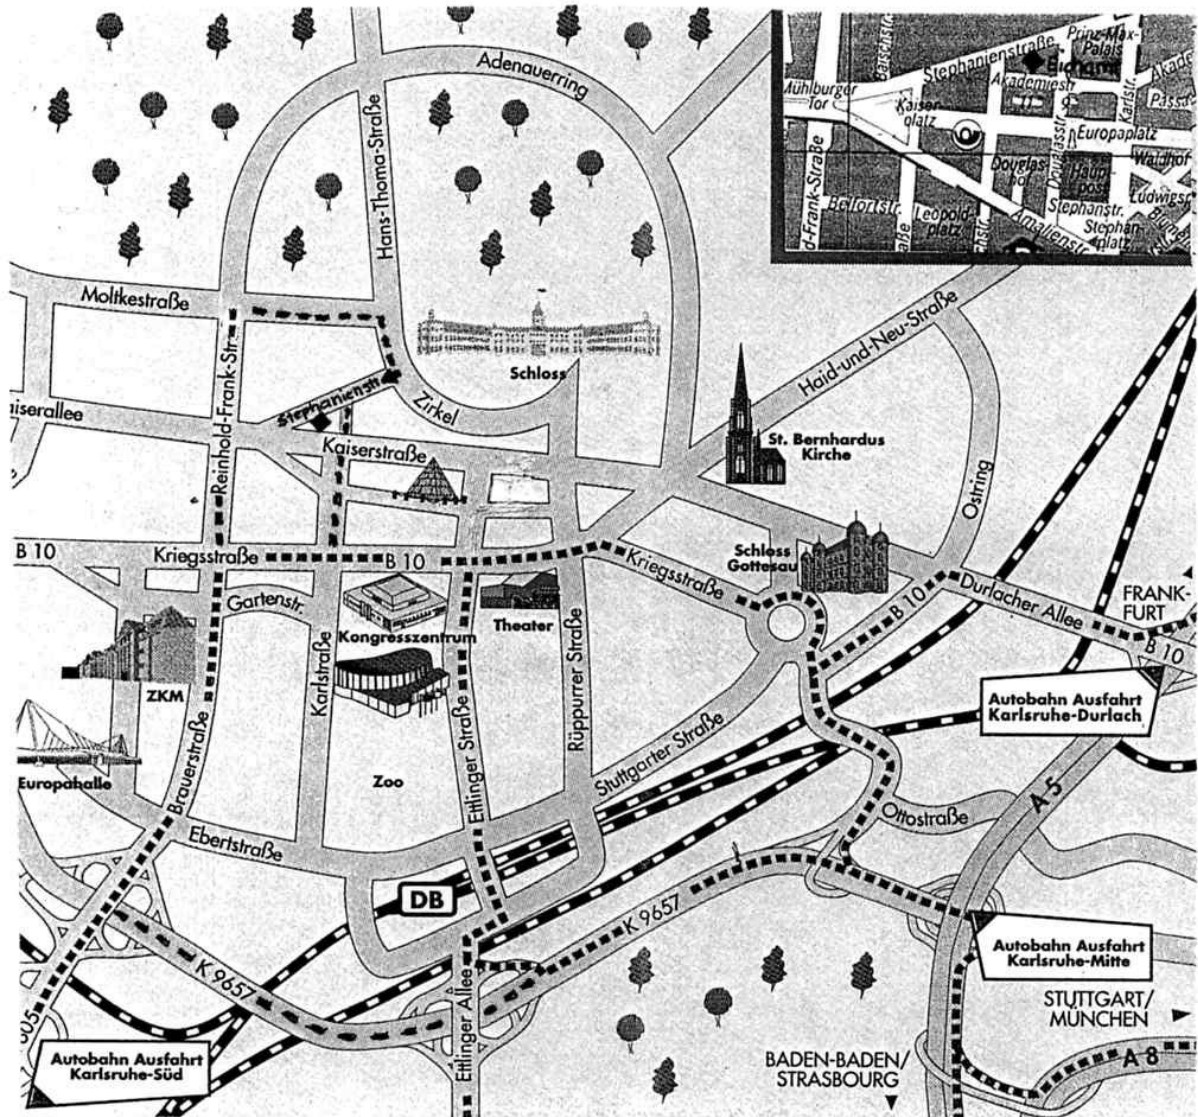

So finden Sie das Eichamt in Karlsruhe

Mess- und Eichwesen
Baden-Württemberg
Eichamt Karlsruhe

Stephaniensstr. 51
76133 Karlsruhe

Tel. 0721 / 91 20 60
Fax 0721 / 91 20 655

Öffnungszeiten

Mo. + Mi. 08:00 – 12:00 Uhr
13:00 – 15:30 Uhr

Fr. 08:00 – 12:00 Uhr

Taxen und Mietwagen
nur nach Vereinbarung

Anfahrt:

A5/A8 bis Ausfahrt Karlsruhe-Mitte,
geht über in die Südtangente K9657
Richtung Rheinhafen/Landau

oder

A5 bis Ausfahrt Karlsruhe-Durlach
B10 Richtung Stadtmitte