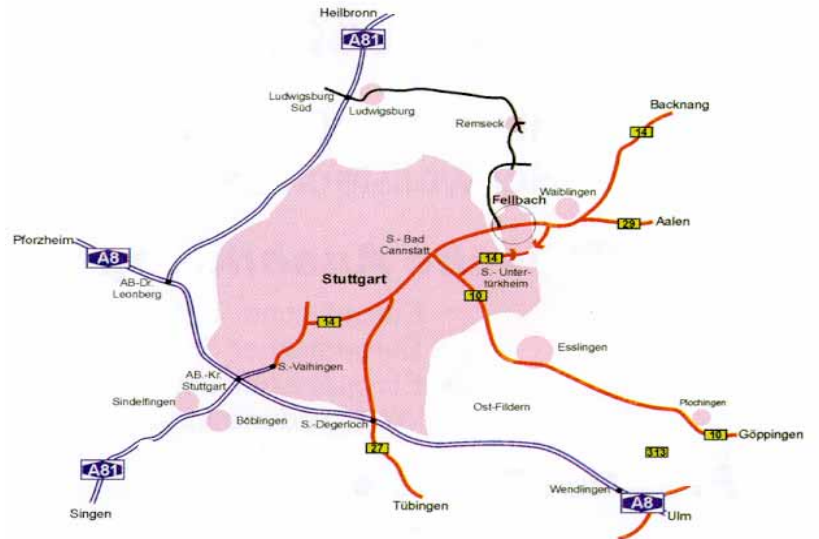

REGIERUNGSPRÄSIDIUM TÜBINGEN

MESS- UND EICHWESEN BADEN-WÜRTTEMBERG

EICHAMT FELLBACH

Sie erreichen uns

Mit dem Auto

Von Westen

über die B 14 durch Stuttgart Richtung Bad Cannstatt, dort über Waiblinger und Nürnberger zur Stuttgarter Straße, in die Höhenstraße einbiegen und über die Max-Planck-Straße in die Steinbeisstraße

Von Osten

über B14 bzw. B29 nach Fellbach dort über die Schorndorfer in die Stuttgarter Straße fahren, am westlichen Tunnelausgang in die einspurige Nebenstraße einbiegen. Achtung! Nicht durch den Stadttunnel Fellbach fahren

Mit dem Zug

vom Hauptbahnhof Stuttgart mit der Stadtbahnlinie U1 (ab Staatsgalerie) Richtung Fellbach bis zur Haltestelle Höhenstraße, oder S-Bahnlinie 2 (Richtung Schorndorf) oder S-Bahnlinie 3 (Richtung Backnang) bis Bahnhof Fellbach. Vom Bahnhof ca. 1 km Fußweg zur Stuttgarter Straße.

Mit dem Flugzeug

mit den S-Bahnlinien 2 (Richtung Schorndorf) oder 3 (Richtung Backnang) bis Bahnhof Fellbach. Vom Bahnhof ca. 1 km Fußweg zur Stuttgarter Straße.

Regierungspräsidium Tübingen

Mess- und Eichwesen Baden Württemberg